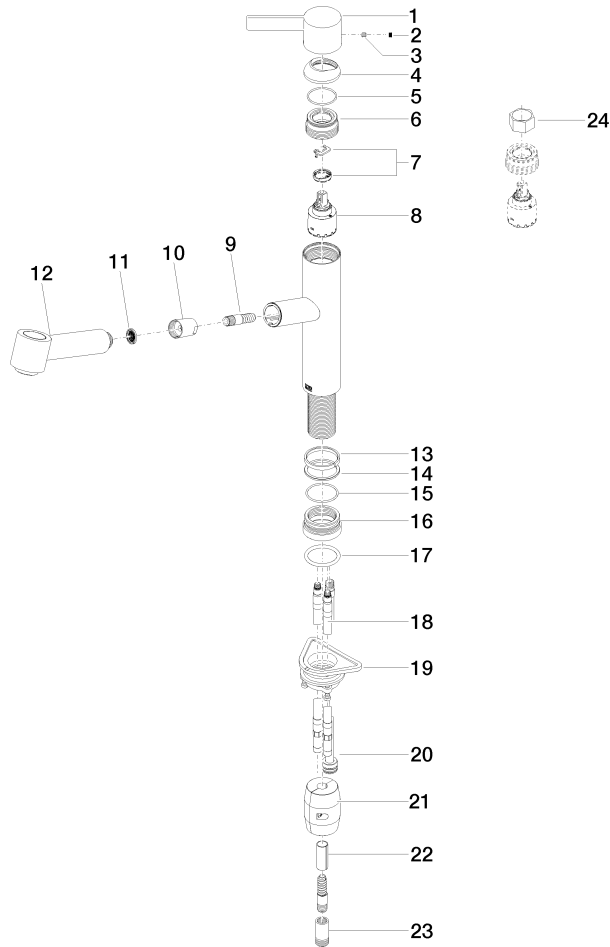

33 875 760

- Ausladung 225 mm
- schwenkbarer Auslauf 130°
- luftangereicherter Strahl und Brausestrahl
- Armaturenhöhe 254 mm
- Höhe bis Luftsprudler 179 mm
- Bohrungsdurchmesser 35 mm
- Metallbrauseschlauch 1600 mm
- Durchfluss max. 9,6 l/min bei 3 bar Fließdruck
- bleifrei
- Dieses Produkt leistet einen Beitrag zur Erfüllung der Vorgaben von nachhaltigen Gebäudezertifizierungen, z.B. LEED®, BREEAM®, DGNB

### Durchflussdiagramm

## ENO Einhebelmischer Pull-out mit Brausefunktion - Chrom

---

ENO

33 875 760

### Zertifikate

---

Belgaqua\_21-027- LGA\_28656. GDV\_0400277.  
27\_3.

33 875 760

33 875 760

Ersatzteilstückliste

Nr.	Artikelnummer	Benennung	Verbaumenge	Lieferzeit
1	09 20 76 001-00	Griff	1	10
2	90 31 20 109 00 90	Stopfen	1	2
3	90 31 11 030 00 90	Stift	1	2
4	09 28 30 012-00	Haube	1	10
5	09 14 10 102 90	Dichtung	1	2
6	09 24 04 270 90	Mutter	1	2
7	90 28 10 148 00 90	Zubehoer	1	2
8	90 15 05 064 00 90	Kartusche	1	2
9	04 30 02 121 00-00	Schlauch	1	10
10	90 24 03 255 00-00	Huelse	1	10
11	09 23 01 039 90	Sieb	1	2
12	90 12 11 098 00-00	Brause	1	10
13	09 14 15 029 90	Ring	1	2
14	09 28 10 144 90	Ring	1	2
15	09 14 10 034 90	Dichtung	1	2
16	09 27 76 001-00	Rosette	1	10
17	09 14 10 036 90	Dichtung	1	2
18	04 30 04 098 00 90	Schlauch	2	60
19	04 30 11 040 00 90	Befestigungssatz	1	2
20	04 28 20 067 00 90	Rohr	1	2
21	04 21 50 010 00 90	Zubehoer	1	2
22	09 30 03 038 90	Schlauch	1	2
23	90 24 03 253 00 90	Adapter	1	2
24	90 30 09 031 00 90	Schluessel	1	2