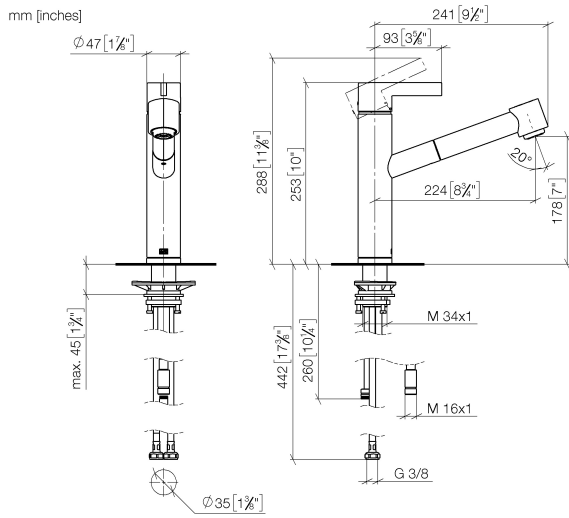

33 875 760

- Ausladung 225 mm
- schwenkbarer Auslauf 130°
- luftangereicherter Strahl und Brausestrahl
- Armaturenhöhe 254 mm
- Höhe bis Luftsprudler 179 mm
- Bohrungsdurchmesser 35 mm
- Metallbrauseschlauch 1600 mm
- Durchfluss max. 9,6 l/min bei 3 bar Fließdruck
- bleifrei
- Dieses Produkt leistet einen Beitrag zur Erfüllung der Vorgaben von nachhaltigen Gebäudezertifizierungen, z.B. LEED®, BREEAM®, DGNB

### Durchflussdiagramm